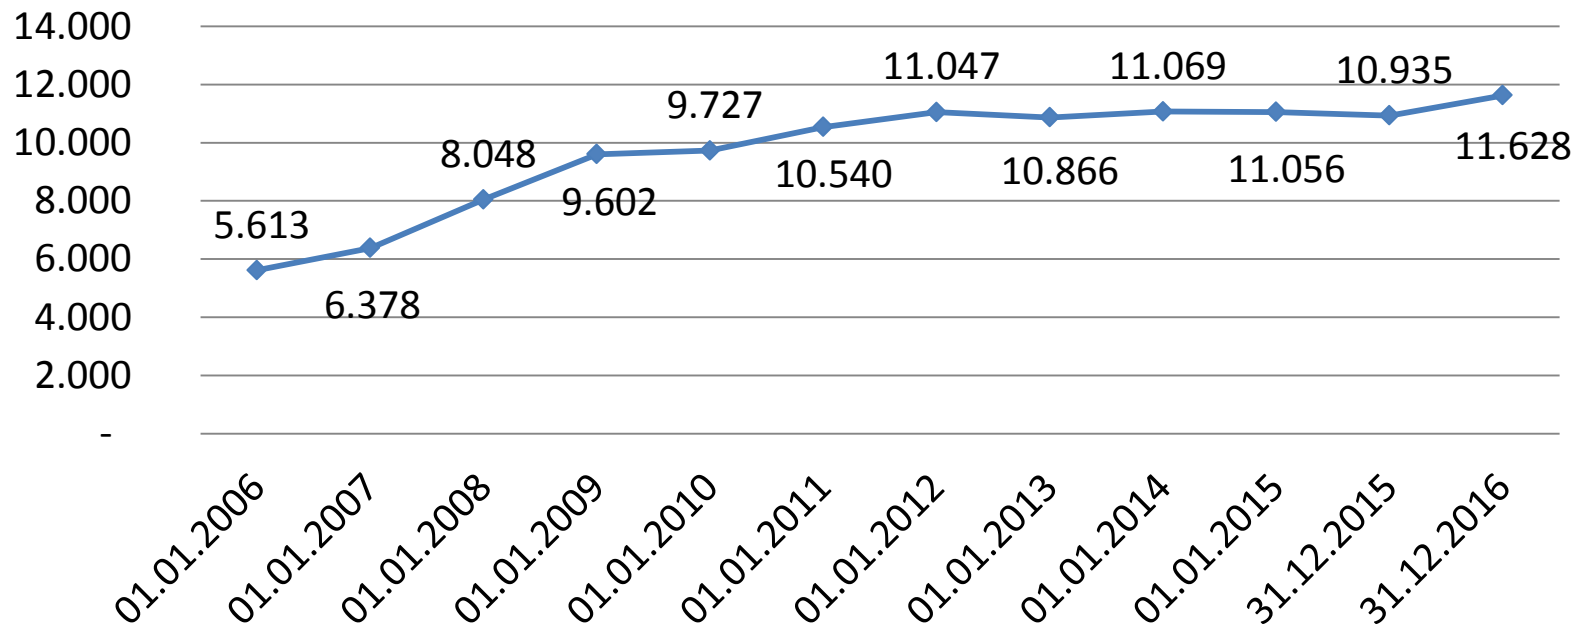

## Betreuungszahlen Kindertagespflege am 31.12.2016

Regierungsbezirk	Kinder unter drei Jahren	Kinder von drei Jahren bis zur Einschulung	Schulkinder	Zahl der angemeldeten Kinder insgesamt
Oberbayern	3.988	487	345	4.820
Niederbayern	450	336	354	1.140
Oberpfalz	380	193	137	710
Oberfranken	546	153	152	851
Mittelfranken	1.282	308	222	1.812
Unterfranken	451	142	134	727
Schwaben	963	305	300	1.568
<b>Bayern gesamt</b>	<b>8.060</b>	<b>1.924</b>	<b>1.644</b>	<b>11.628</b>

## ***Darunter in einrichtungsförmlich geförderter Großtagespflege nach Art. 20 a BayKiBiG***

<b>Zahl der GT P nach Art. 20 a BayKiBiG</b>	<b>83</b>
<b>Zahl der Plätze</b>	<b>900</b>
<b>Zahl der Kinder insgesamt</b>	<b>754</b>
<b>Kinder mit Migrationshintergrund</b>	<b>57</b>
<b>Kinder mit (drohender) Behinderung</b>	<b>2</b>
<b>davon</b> <b>Kinder unter drei Jahren</b>	<b>599</b>
<b>Kinder von drei Jahren bis zur Einschulung</b>	<b>118</b>
<b>Schulkinder</b>	<b>37</b>

## *Entwicklung des Anteils der Tagespflege an der Kindertagesbetreuung*

Anteil der Kinder in Tagespflege an der Gesamtzahl der betreuten Kinder...	<b>01.01.2007</b>	<b>31.12.2016</b>
... in der Altersgruppe unter 3 Jahren	12,8 %	6,9 %
... insgesamt	1,5 %	2,1 %